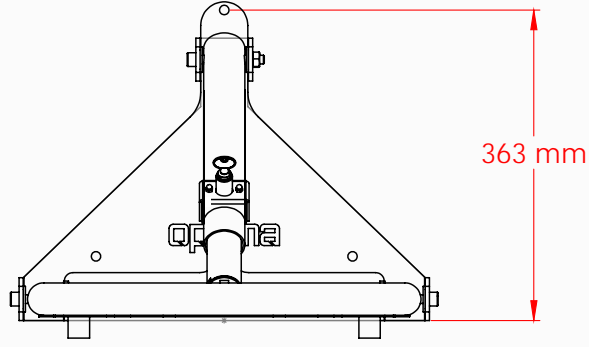

GÜVENLİK SİSTEMLERİ

MANUEL KİŞİSEL PARK BARIYERİ | PMS100

Optima PMS-100, basit ve manuel bir araç erişim kontrol sistemidir. PMS100 Manuel Park Bariyeri, kişisel park alanınızı zorla ve izinsiz girişlere karşı korur. Bir Optima ürünü olan Manuel Park Bariyeri, siz uzaktayken özel park alanınızı korur. Manuel olduğu için kullanımı kolay ve rahattır. Bariyerin yükseltilmiş konumda tutulması, bir asma kilit kilitlenerek sağlanır.

SİSTEM ÖZELLİKLERİ

MODEL	PMS-100
Yükseklik	420mm
Malzeme	Galvanizli Çelik
Açma ve Kapama	Manuel
Yükseltilmiş konumda Kilitleme	Asma kilit

BOYUTLAR

ÖN GÖRÜNÜŞ

ÜST GÖRÜNÜŞ

YAN GÖRÜNÜŞ