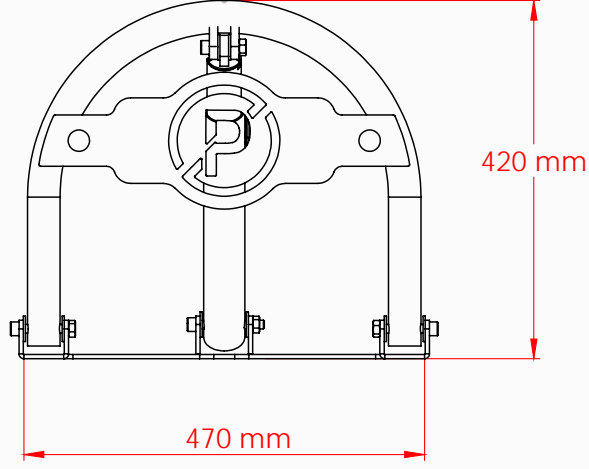

GÜVENLİK SİSTEMLERİ

MANUEL KİŞİSEL PARK BARIYERİ | PMS100

Optima PMS-100, basit ve manuel bir araç erişim kontrol sistemidir. PMS100 Manuel Park Bariyeri, kişisel park alanınızı zorla ve izinsiz girişlere karşı korur. Bir Optima ürünü olan Manuel Park Bariyeri, siz uzaktayken özel park alanınızı korur. Manuel olduğu için kullanımı kolay ve rahattır. Bariyerin yükseltilmiş konumda tutulması, bir asma kilit kilitlenerek sağlanır.

SİSTEM ÖZELLİKLERİ

MODEL	PMS-100
Yükseklik	420mm
Malzeme	Galvanizli Çelik
Açma ve Kapama	Manuel
Yükseltilmiş konumda Kilitleme	Asma kilit

BOYUTLAR

ÖN GÖRÜNÜŞ

ÜST GÖRÜNÜŞ

YAN GÖRÜNÜŞ